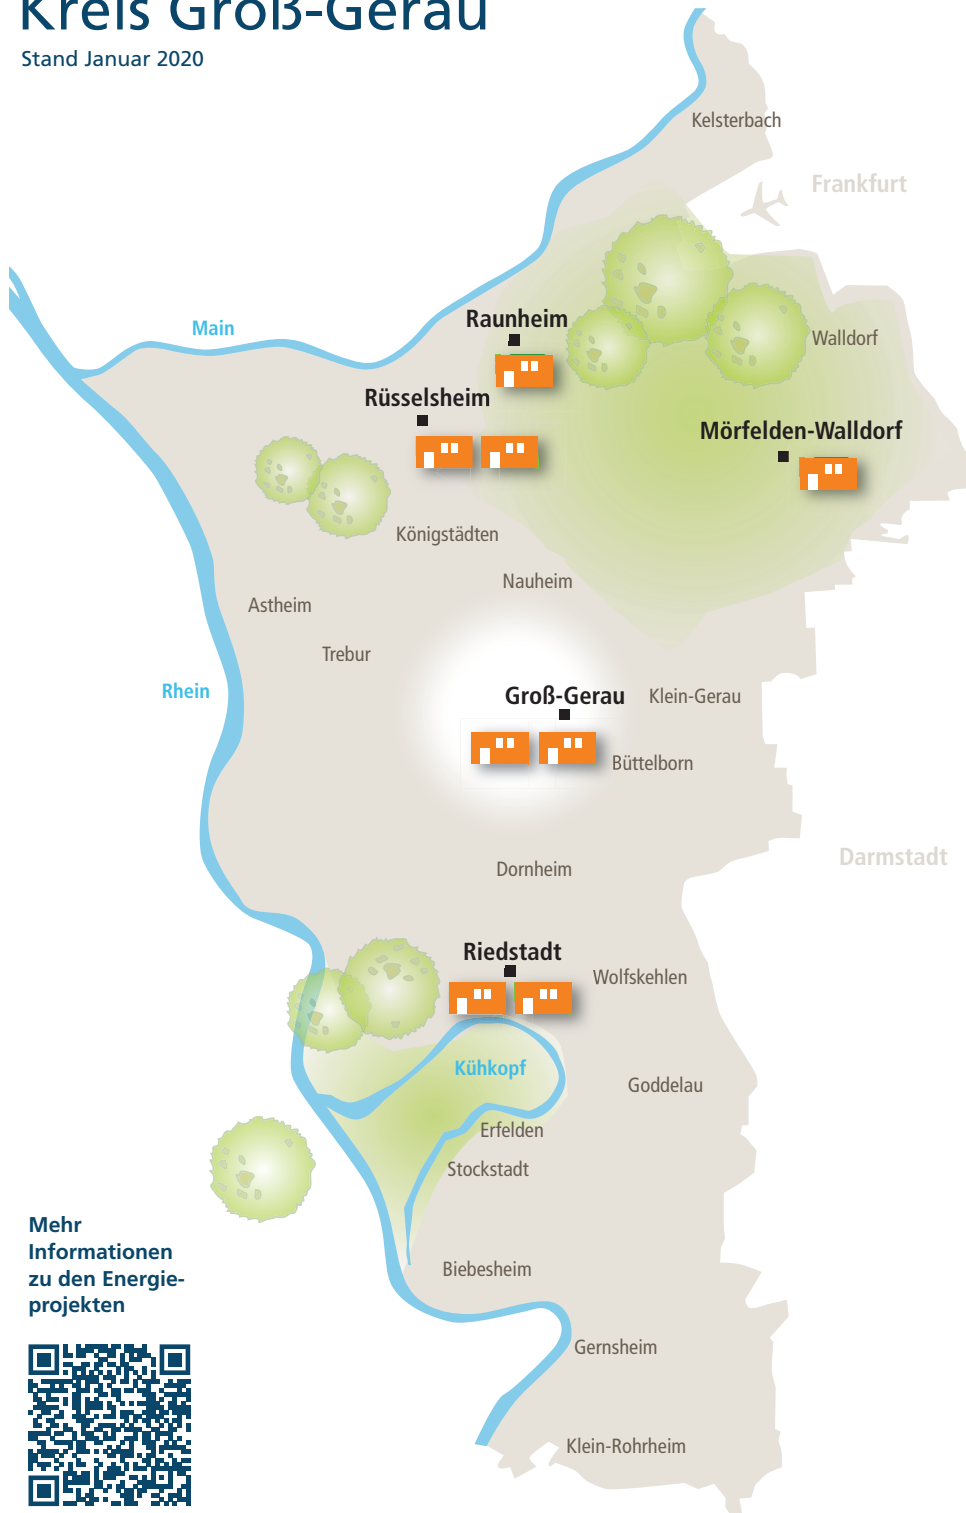

# Bisherige Schulprojekte Energieförderpreis Kreis Groß-Gerau

Stand Januar 2020

Mehr  
Informationen  
zu den Energie-  
projekten

**Umfassende und engagierte  
Energieprojektarbeit**  
PESTALOZZISCHULE  
[Grundschule]  
Raunheim

**Barfußpfad/ Umgang  
mit Energie und Ressourcen**  
GRUNDSCHULE LEEHEIM  
[Grundschule]  
Leeheim