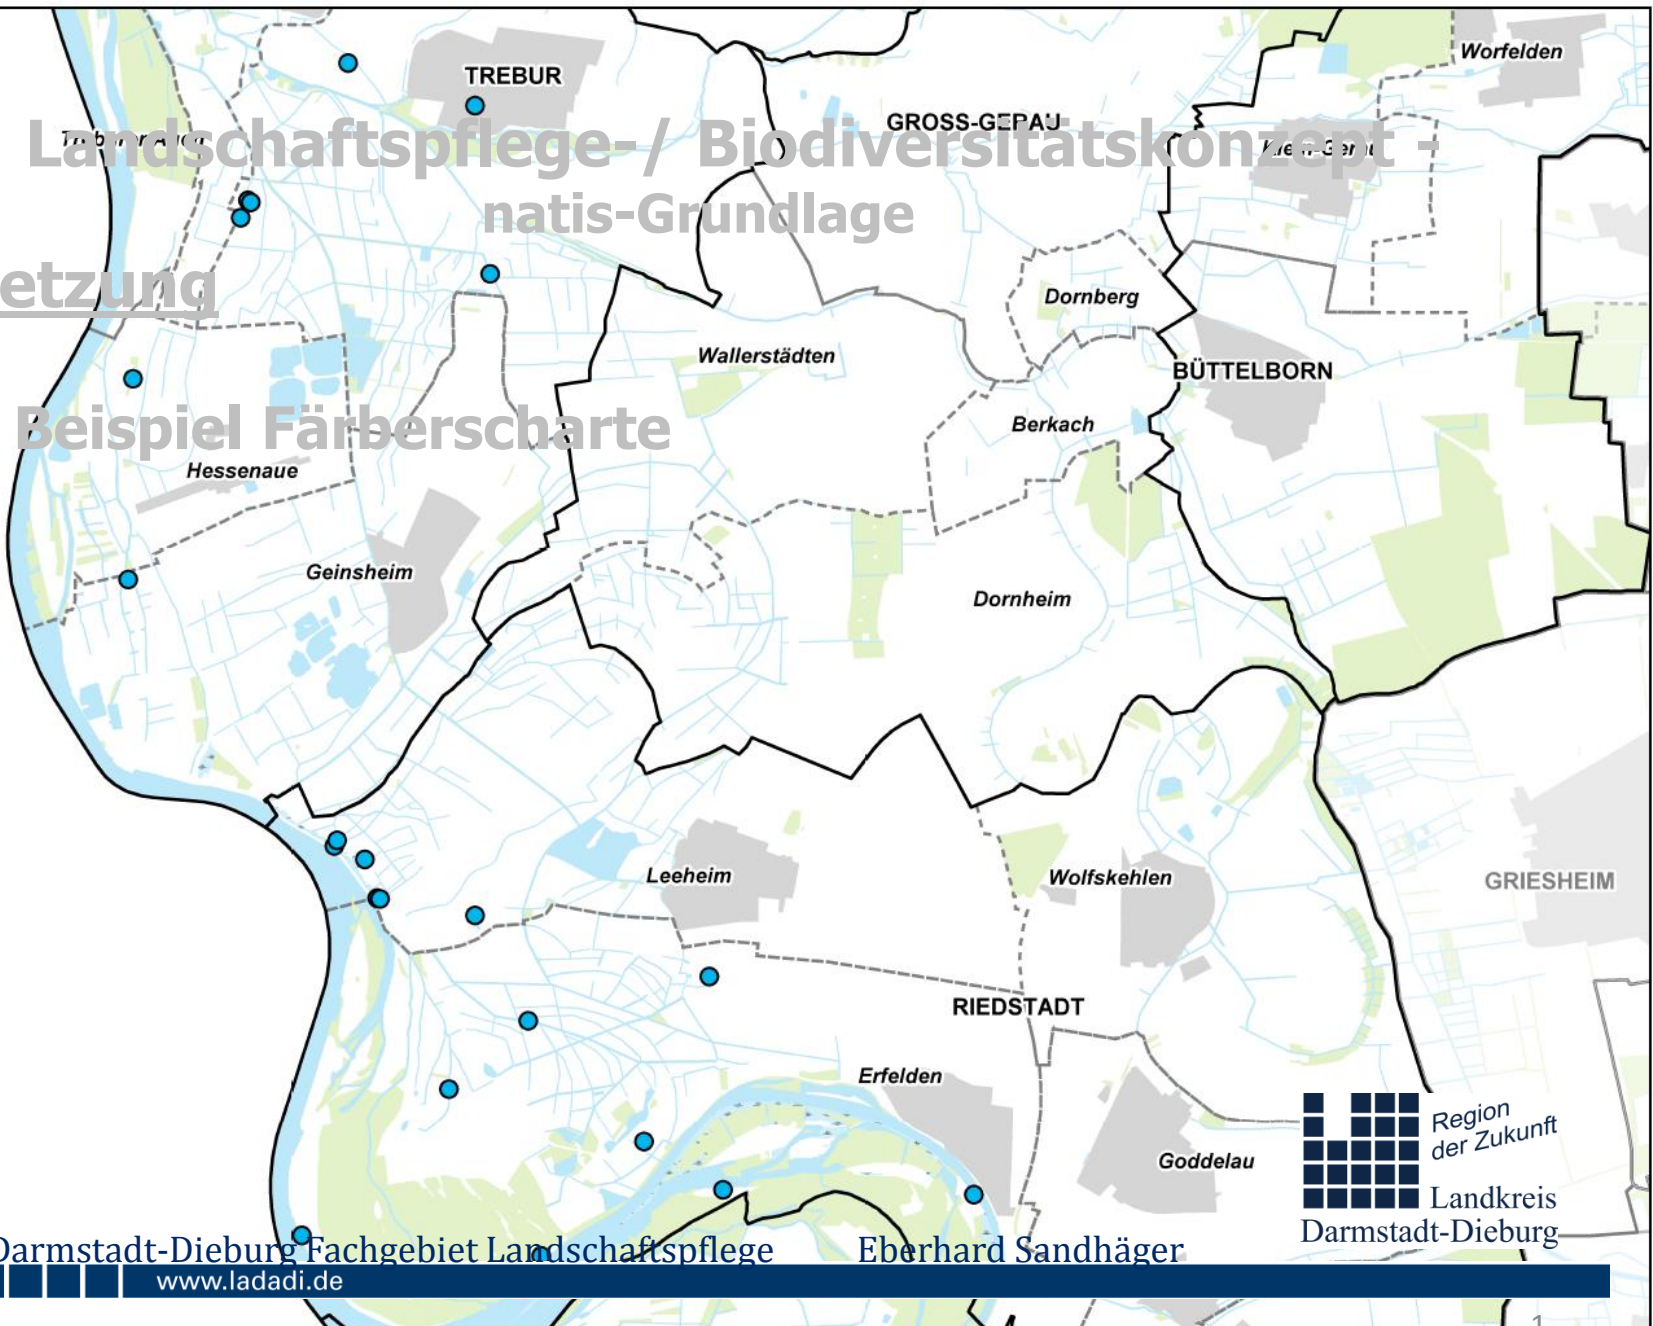

- Landschaftspflege- / Biodiversitätskonzept
natis-Grundlage
Umsetzung

- Beispiel Färberscharte

- Landschaftspflege- / Biodiversitätskonzept Umsetzung

- Beispiel Moerfrosch