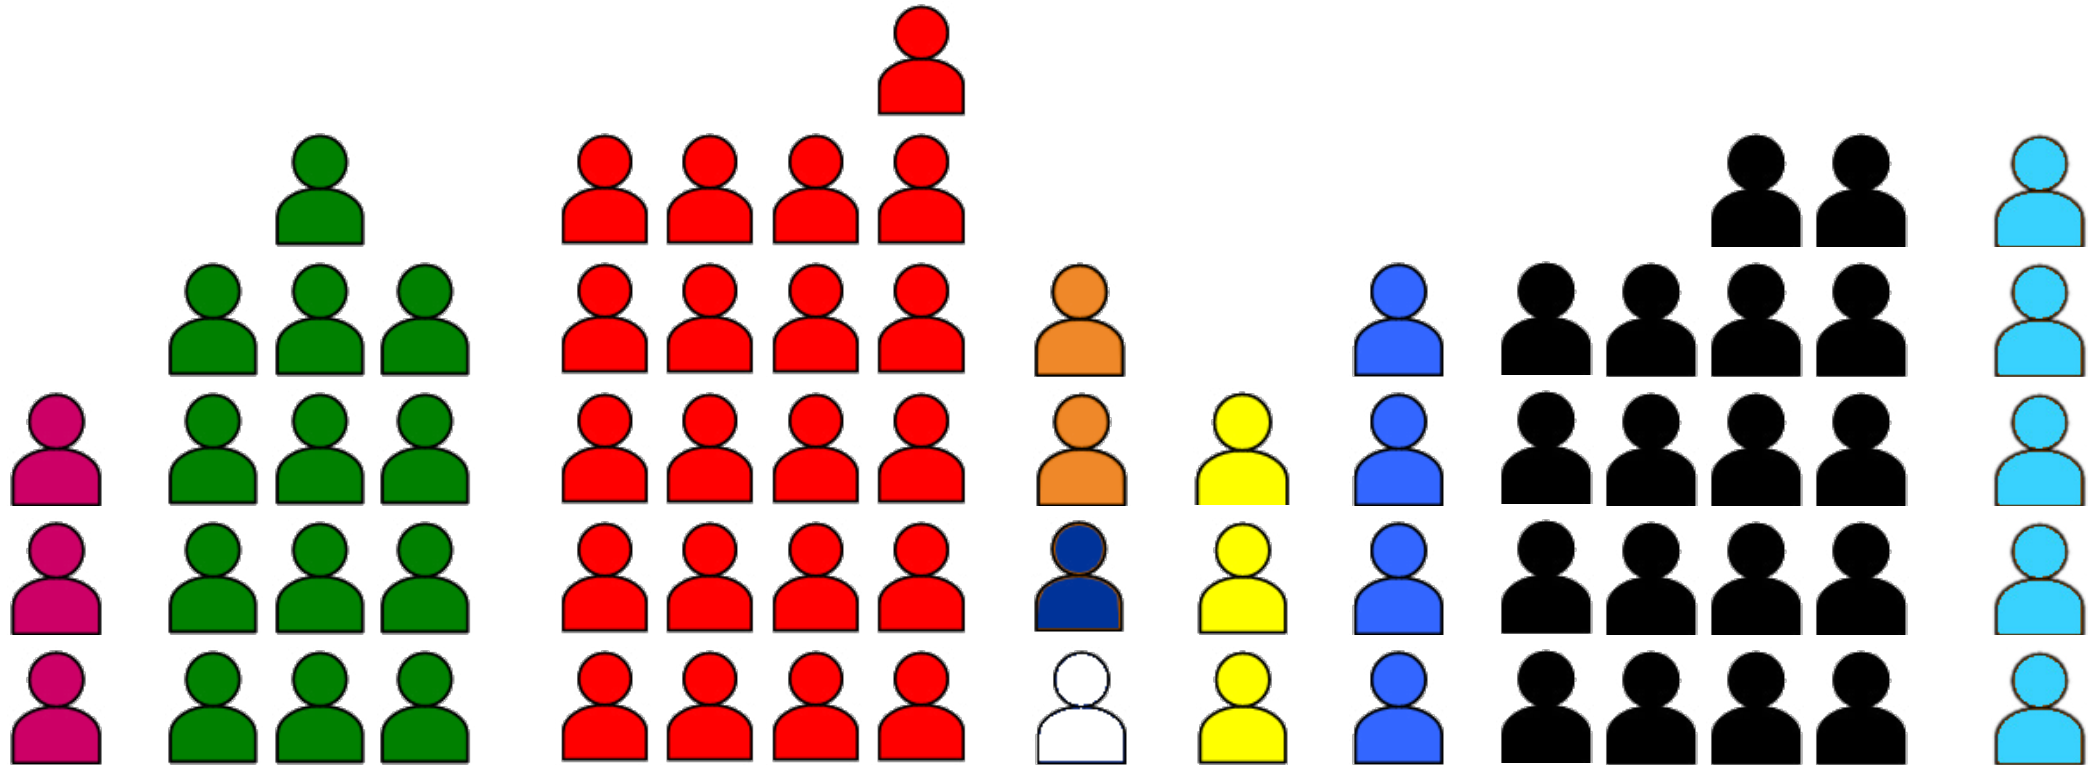

Sitzverteilung des Kreistages des Landkreises Groß-Gerau

seit der Kreistagswahl am 14. März 2021
für die Wahlperiode 2021 bis 2026

DIE LINKE.
Offene Liste Kreis Groß-Gerau

3 Sitze

**BÜNDNIS 90
DIE GRÜNEN**

13 Sitze

SPD

21 Sitze

Die PARTEI

2 Sitze

**Freie Demokraten
FDP**

3 Sitze

**FREIE
WÄHLER**
Kreisverbände
Groß-Gerau

4 Sitze

CDU

18 Sitze

**Alternative
für
Deutschland**

5 Sitze

Freie Wählergemeinschaft
Kreis Groß-Gerau (FWG)
1 Sitz

Forum Neuer Kreis (FNK)
1 Sitz