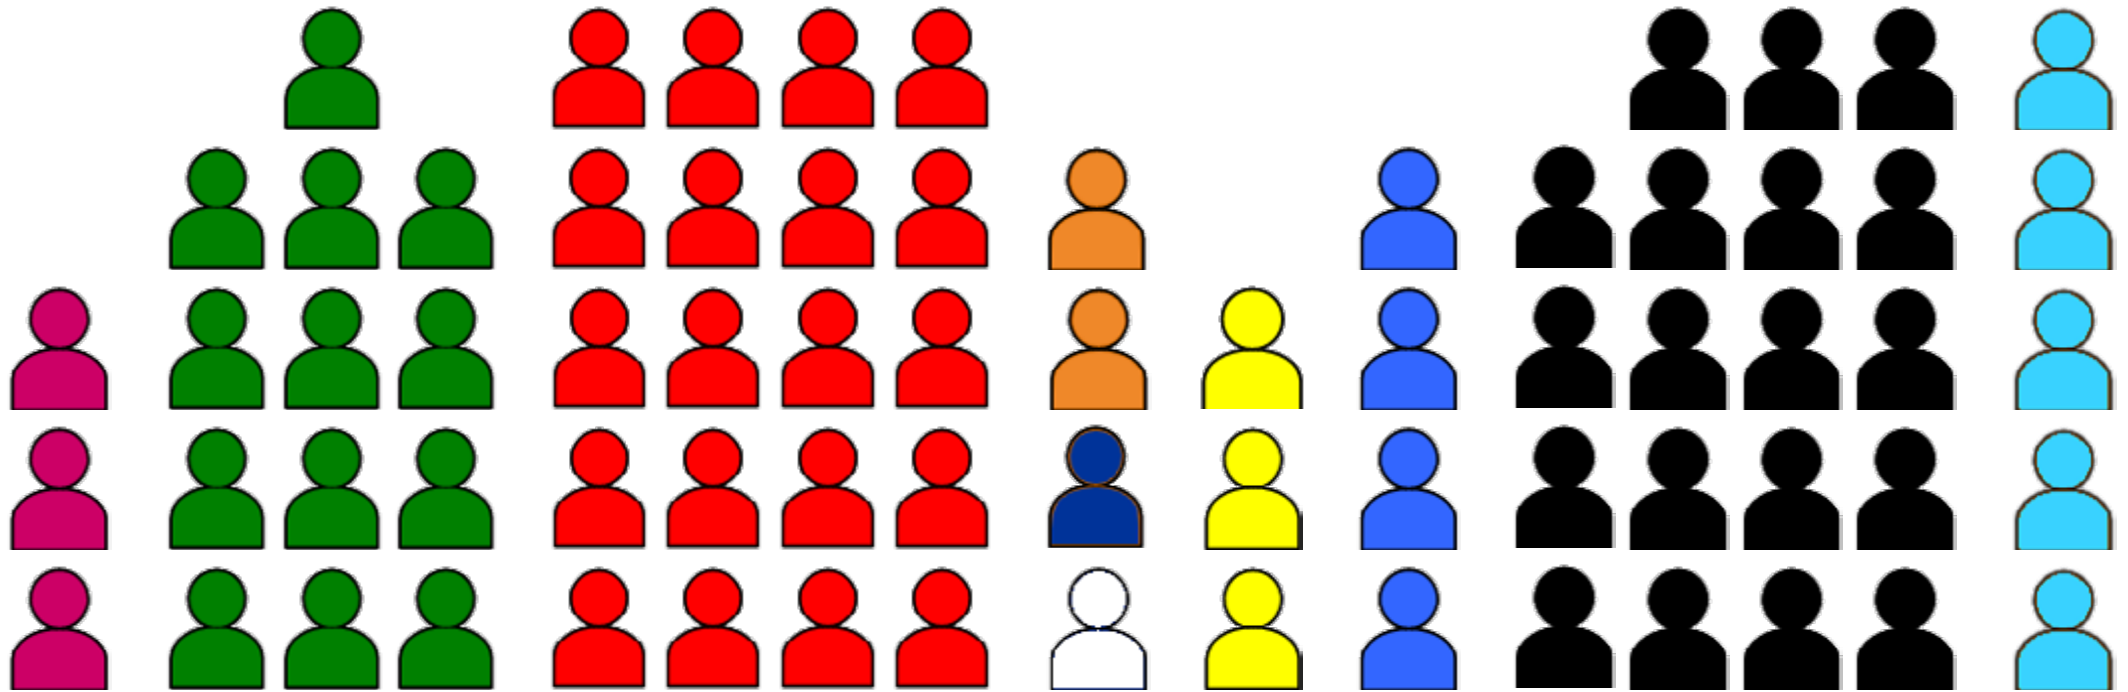

Sitzverteilung des Kreistages des Landkreises Groß-Gerau

seit der Kreistagswahl am 14. März 2021
für die Wahlperiode 2021 bis 2026

DIE LINKE.
Offene Liste Kreis Groß-Gerau

3 Sitze

13 Sitze

20 Sitze

Die **PARTEI**

2 Sitze

3 Sitze

4 Sitze

19 Sitze

5 Sitze

Freie Wählergemeinschaft
Kreis Groß-Gerau (FWG)
1 Sitz

Forum Neuer Kreis (FNK)
1 Sitz