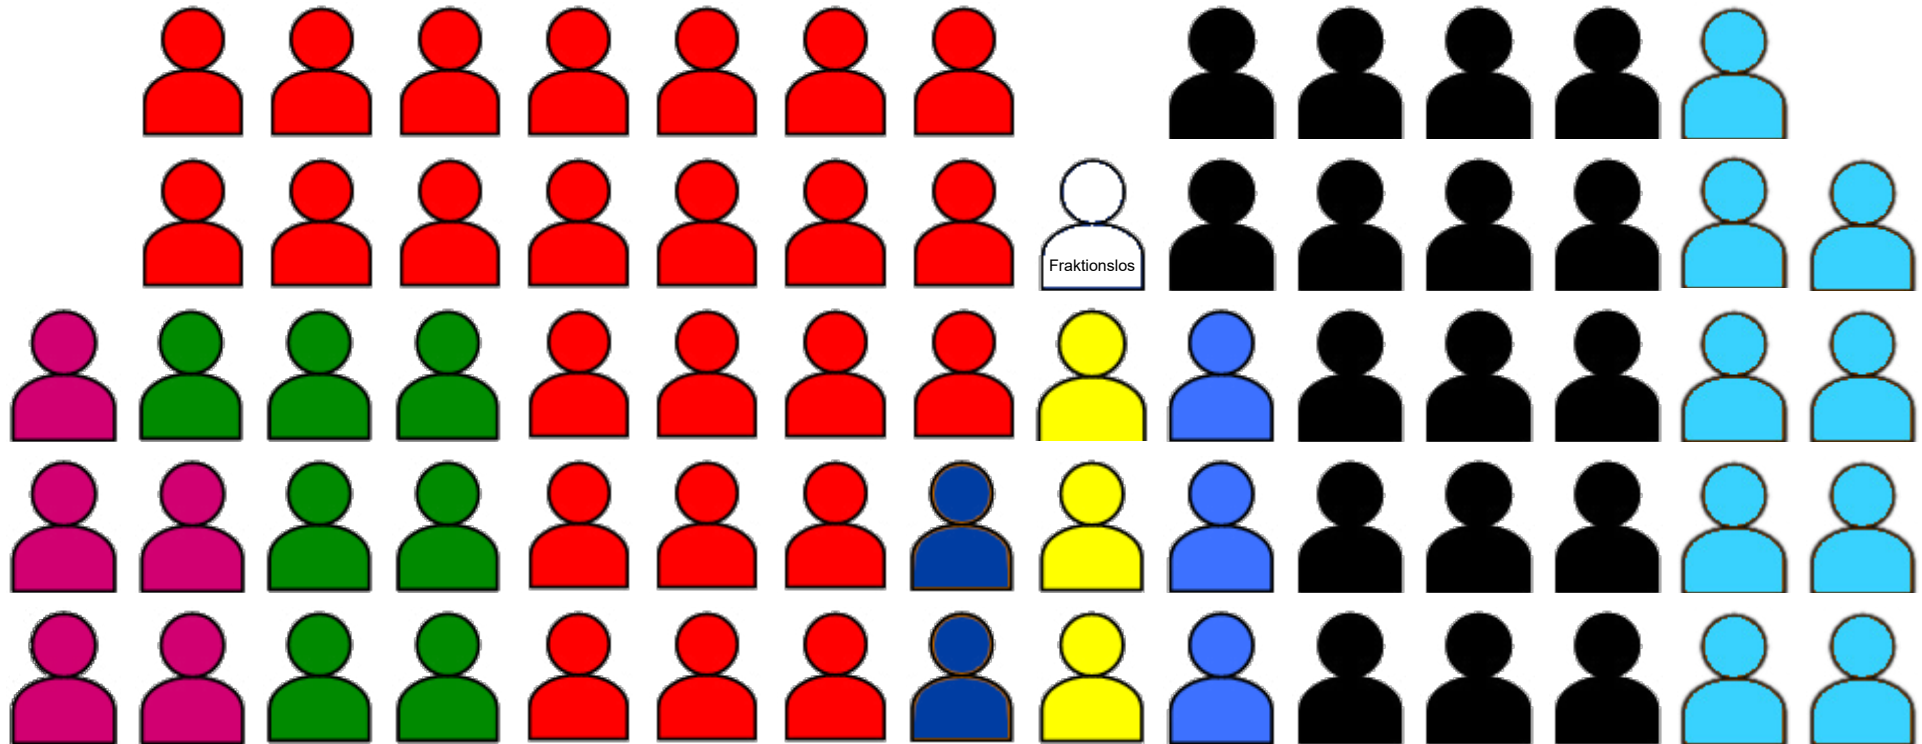

Sitzverteilung des Kreistages des Landkreises Groß-Gerau

seit der Kreistagswahl am 6. März 2016
für die Wahlzeit vom 1. April 2016 bis 31. März 2021

5 Sitze

7 Sitze

24 Sitze

5 Sitze

3 Sitze

17 Sitze

9 Sitze